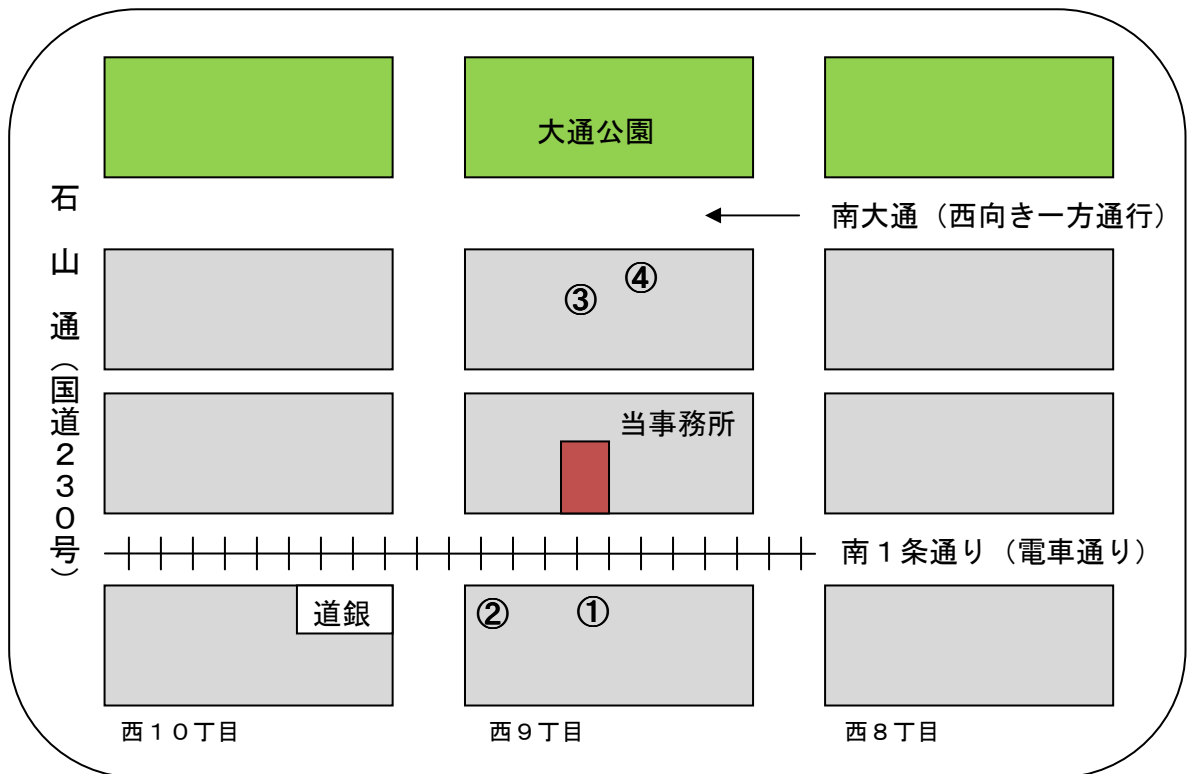

周辺有料駐車場ののご案内

- ① サントー9丁目パーキング（南1条西9丁目，当事務所向かい）
有人パーキング，営業時間：平日8：00～19：00
- ② 三井のリパーク（南1条西9丁目，当事務所斜め向かい）
無人コインパーキング，24時間営業
- ③ 大通ガレージ（大通西9丁目，当事務所裏側）
有人パーキング，営業時間：平日8：00～19：00
- ④ タイムズ大通西9（大通西9丁目，南大通側より進入）
無人コインパーキング，24時間営業