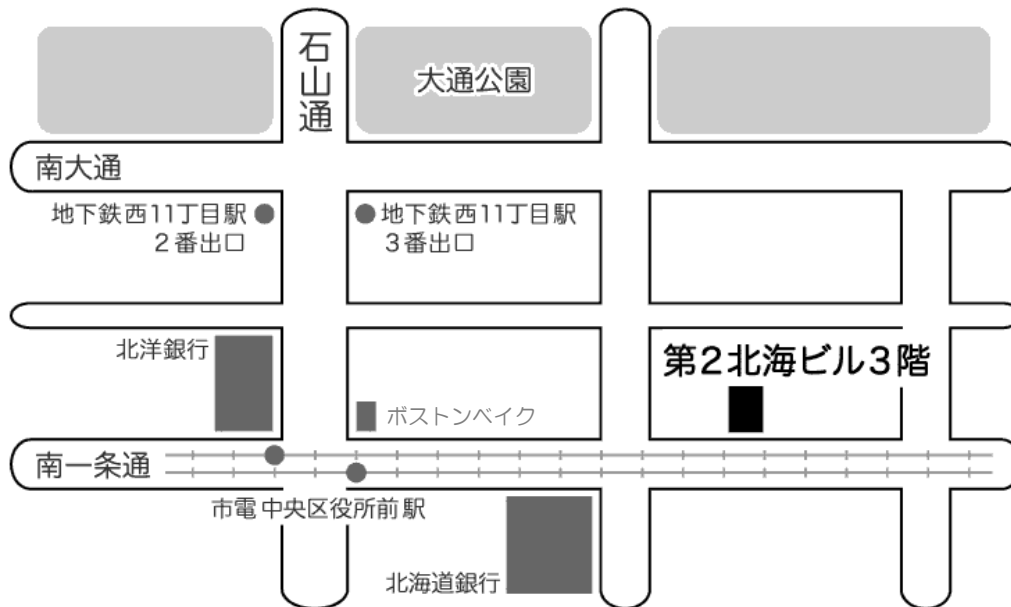

事務所周辺地図

▼ 公共交通機関をご利用の方

- ① 地下鉄東西線「西11丁目」駅から
3番出口を出て石山通りを南下, 「ポストンバイク」のある交差点から南1条通りを東にお進み
下さい(徒歩4分程度)
- ② 市電「中央区役所前」駅から
南1条通りを東方向にお進み下さい(徒歩3分程度)

▼ お車でお越しの方

当事務所には駐車場のご用意はありません。

恐れ入りますが, 周辺の有料駐車場をご利用頂けますようお願いいたします。