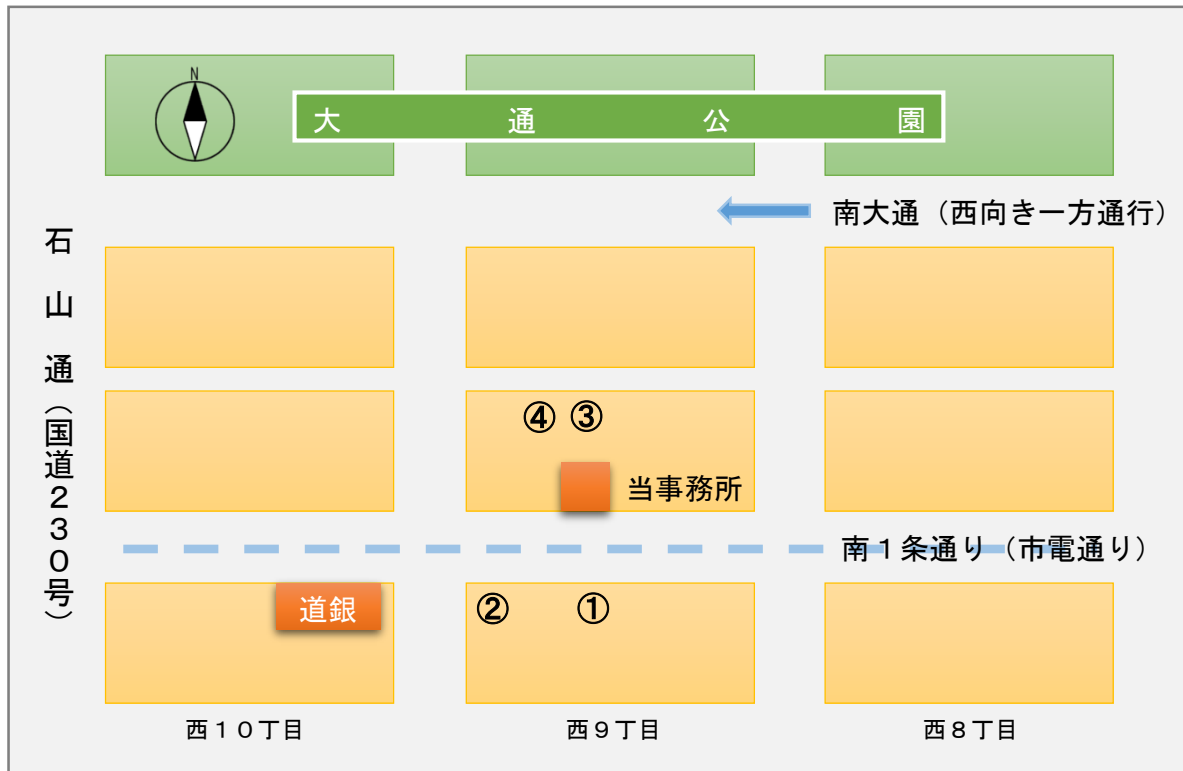

周辺有料駐車場のご案内

- ① 三井のリパーク札幌南1西9第2(南1条西9丁目, 当事務所向かい)
無人コインパーキング, 24時間営業
- ② 三井のリパーク札幌南1西9(南1条西9丁目, 当事務所斜め向かい)
無人コインパーキング, 24時間営業
- ③ 三井のリパーク札幌南1西9第4(南1条西9丁目, 当事務所裏側)
無人コインパーキング, 24時間営業
- ④ 三井のリパーク札幌南1西9第3(南1条西9丁目, 当事務所裏側)
無人コインパーキング, 24時間営業

※ 他にも周辺に多数の有料駐車場がございます。